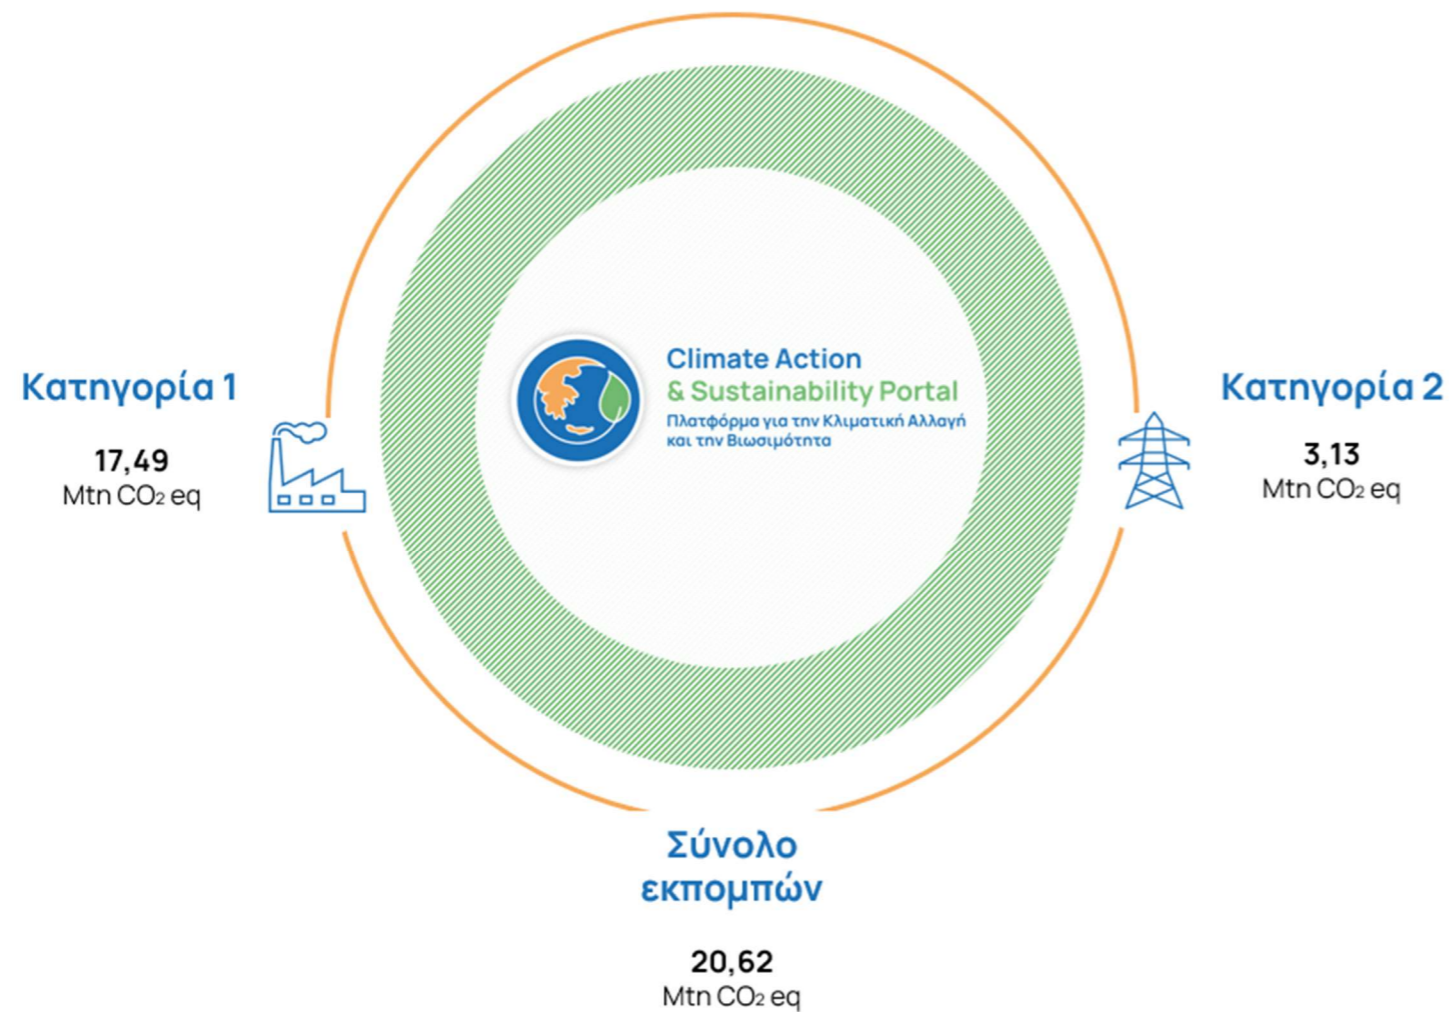

## Ανάλυση Εκπομπών

Οι συνολικές εκπομπές των επιχειρήσεων που υπέβαλαν Έκθεση Ανθρακικού Αποτυπώματος για το έτος αναφοράς 2023 στην Πλατφόρμα για την Κλιματική Αλλαγή και τη Βιωσιμότητα έως και τις **5 Δεκεμβρίου 2024**, ανέρχονται σε **20,62 Mtn CO<sub>2</sub> eq** σημειώνοντας μείωση **26%** συγκριτικά με έτος βάσης 2022